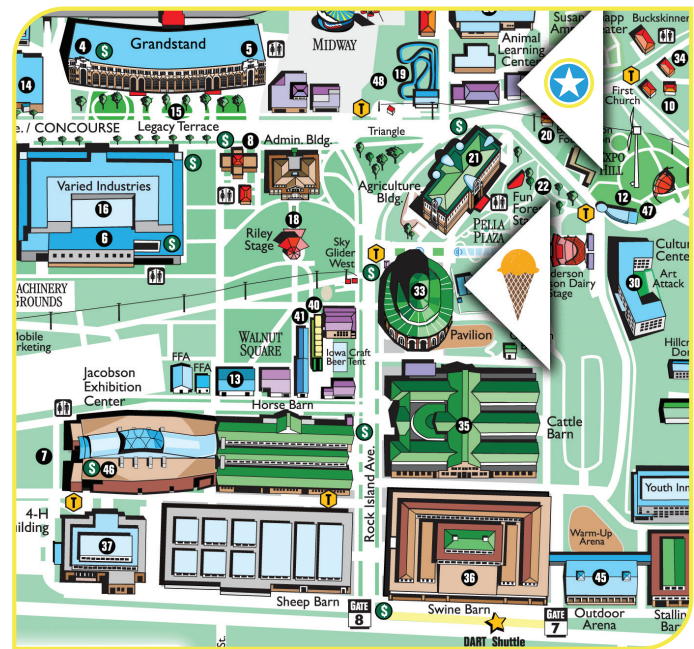

No. Los empleados que no deseen asistir deben completar un día de trabajo normal en su sitio de trabajo. **¿Por qué?** Patrocinamos este paseo de los empleados para usted y su familia/invitado como un beneficio del empleo de Iowa Select Farms. El motivo por el que lo hacemos no es solo una manera de dar las gracias, sino que también para permitir las interacciones sociales entre los compañeros de trabajo y empleados de otros departamentos y granjas. Nuestro paquete de empleo ofrece siete días festivos pagados y al menos 18 días de tiempo personal pagado - ¡la Feria Estatal de Iowa y los Días en Adventureland son beneficios adicionales optativos!

¿Dónde es el Helado Social?

El Helado Social (Ice Cream Social) empezó el 2012 como una manera de ofrecer un lugar para disfrutar de los deliciosos helados Bauder (el de melocotón y fresa fresco es increíble), descansar los pies cansados y por último—pero no por eso menos importante—tener la oportunidad de conocer a otros empleados y contratistas de Iowa Select Farms. De hecho, una encuesta a todos los empleados realizada el 2013 confirmó la necesidad de ofrecer más oportunidades para que los empleados se conozcan unos a otros y visitas fuera del trabajo; entonces, por qué no pasar para un helado y ver ¡a quién podría llegar a conocer un poco mejor! Tendremos divertidas actividades para los niños y adultos por igual.

Registro en la Tienda Iowa Pork Helado Social

IowaStateFair

NOTHING
COMPARES

IOWA

IOWA
SELECT
FARMS
IOWA STATE FAIR 2023